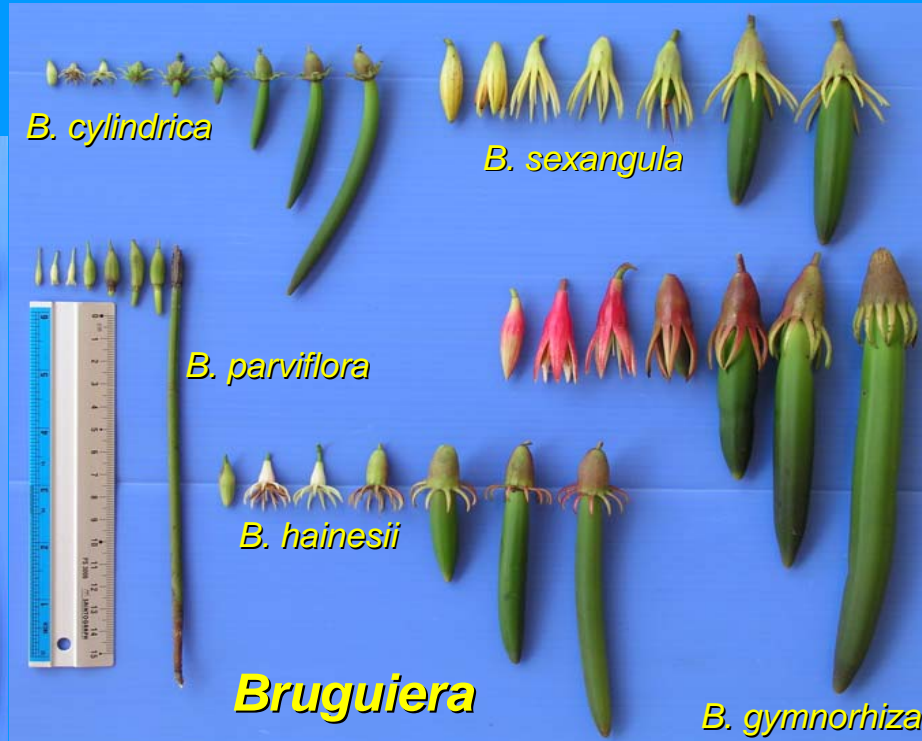

Comparative Guide to Mangroves

A. ebracteatus
Acanthus

A. volubilis

A. ilicifolius

Derris trifoliata

Intsia bijuga

Cerbera manghas

Rapanea porteriana

Cordia subcordata

Hibiscus tiliaceus

Thespesia populnea

Heritiera littoralis

Scaevola sericea

Brownlowia tersa

Dolichandrone spathacea

Excoecaria agallocha

Pemphis acidula

Cassine viburnifolia

A. speciosum *A. aureum*

Acrostichum